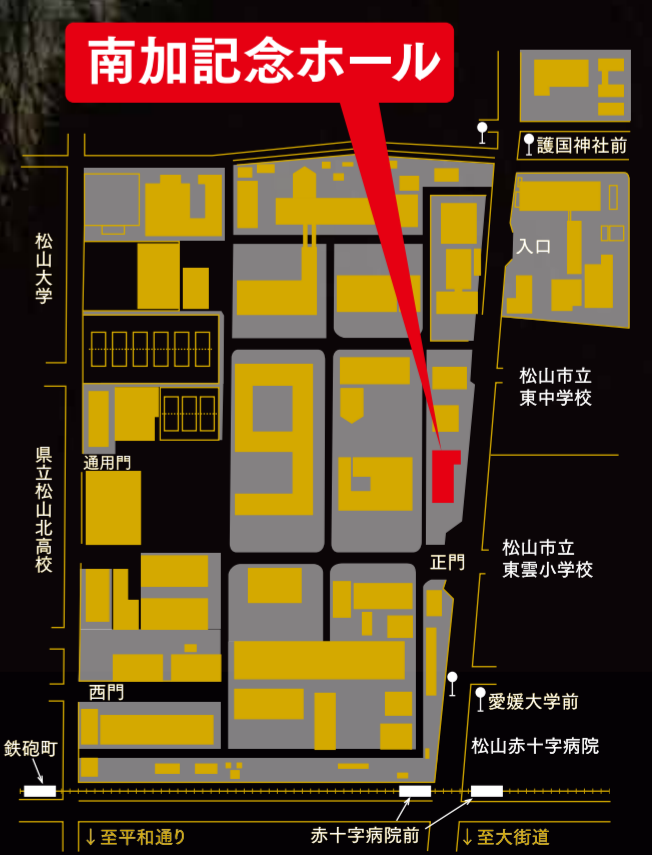

# 宇宙への 旅行

宇宙の謎を解き明かし、  
あなたが知らない星空の世界へ誘います。

2015 **7.11** (sat)  
14:00-16:00

©A.Tani

**参加費  
無料**  
事前申し込み  
不要

※駐車場には限りがございますので、会場へのお越しは出来る限り公共交通機関をご利用ください。満車の場合や状況によっては、駐車をお断りさせていただく場合がございます。予めご了承ください。

**会場 愛媛大学 南加記念ホール**